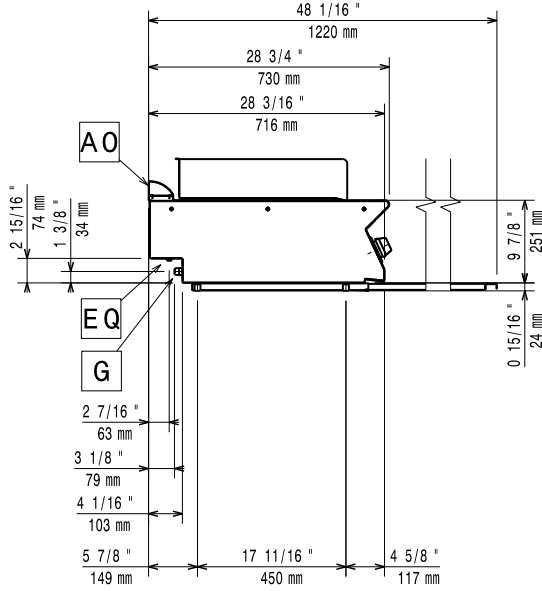

Yan

EQ = Topraklama vidası
G = Gaz bağlantısı

Üst