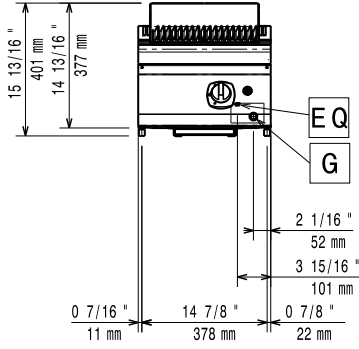

Ön

Yan

EQ = Topraklama vidası
G = Gaz bağlantısı

Üst

Gaz:

Gaz Gücü:	7 kW
Standart gaz dağıtım:	Doğal Gaz
Gaz Tipi Seçeneği:	LPG; Doğal Gaz; Havagazı
Gaz Girişi:	3/4"

Temel bilgiler:

Bu cihaz ısıya duyarlı bir başka cihaz veya mobilyanın yakınına yerleştirilirse 150 mm'lik bir açıklık bırakılması veya ısı izolasyonu sağlanması gereklidir.

Net ağırlık:	32 kg
Ambalajlı ağırlık:	46 kg
Ambalaj yüksekliği:	530 mm
Ambalaj genişliği:	460 mm
Ambalaj derinliği:	820 mm
Ambalajlı hacim:	0.2 m³
Sertifika grubu:	N7GG