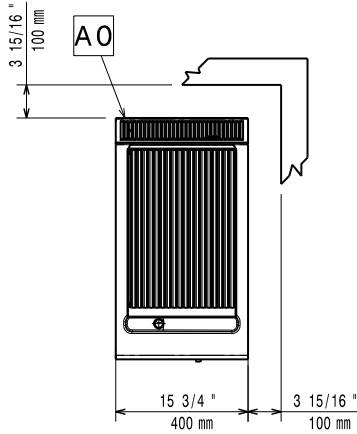

Endüstriyel Gazlı set üstü lavataşlı barbekü, paslanmaz brülörlü, çift taraflı döküm ızgaralı, derinlik 730 mm - 400 mm

Özellikler

Sıra No.

Ön, arka ve yan paneller Scotch Brite paslanmaz çeliktir. 1,5 mm kalınlıkta üst tabla da AISI 304'dür. Yüksek verimli paslanmaz çelik brülörler (7kW), alev söndüğünde gazı kesen emniyet tertibatına sahiptir. Barbekü tadı için lav taşları kullanılır. Brülörler yansıtıcı tepsiler tarafından korunur. LPG veya doğal gazla çalışır. Korumalı pilot alevi vardır. Kontrol düğmeleri metaldir, özel tasarımları sayesinde kenarlarından su sızdırmaz. Döküm demir pişirme ızgaralarının bir yüzleri balık ve sebze, diğer yüzleri et için kullanılır. Lazer kesimle oluşturulmuş 90° açılı yan kenarlar yanyana gelen üniteler arasında açıklık bırakmaz, kir toplanmasına imkan vermez. Cihazın arkasındaki servis kanalı montaj işlemini kolaylaştırır, hortum, boru ve kablo gibi bağlantı parçalarını korur. Suya karşı koruma sınıfı IPX4'dür. Alt dolap, köprü suortu veya konsol sistemi üzerine monte edilebilir.

Konstruksiyon

- Tüm dış paneller Scotch Brite yüzey işlemeli paslanmaz çeliktendir.
- Tek parça, preslenmiş, 1.5 mm kalınlıkta üst tabla paslanmaz çeliktir.
- Model, üniteler arasında boşluk ve kir birikmesini önlemek için sıfır birleşim sağlayan dik açılı yan kenarlara sahiptir.
- Suya karşı koruma sınıfı: IPX4.

Ön

Yan

EQ = Topraklama vidası
G = Gaz bağlantısı

Üst

**Gaz:**

Gaz Gücü:	7 kW
Standart gaz dağıtım:	Doğal Gaz
Gaz Tipi Seçeneği:	LPG; Doğal Gaz; Havagazı
Gaz Girişi:	3/4"

Temel bilgiler:

Bu cihaz ısıya duyarlı bir başka cihaz veya mobilyanın yakınına yerleştirilirse 150 mm'lik bir açıklık bırakılması veya ısı izolasyonu sağlanması gereklidir.

Net ağırlık:	32 kg
Ambalajlı ağırlık:	46 kg
Ambalaj yüksekliği:	530 mm
Ambalaj genişliği:	460 mm
Ambalaj derinliği:	820 mm
Ambalajlı hacim:	0.2 m ³
Sertifika grubu:	N7GG